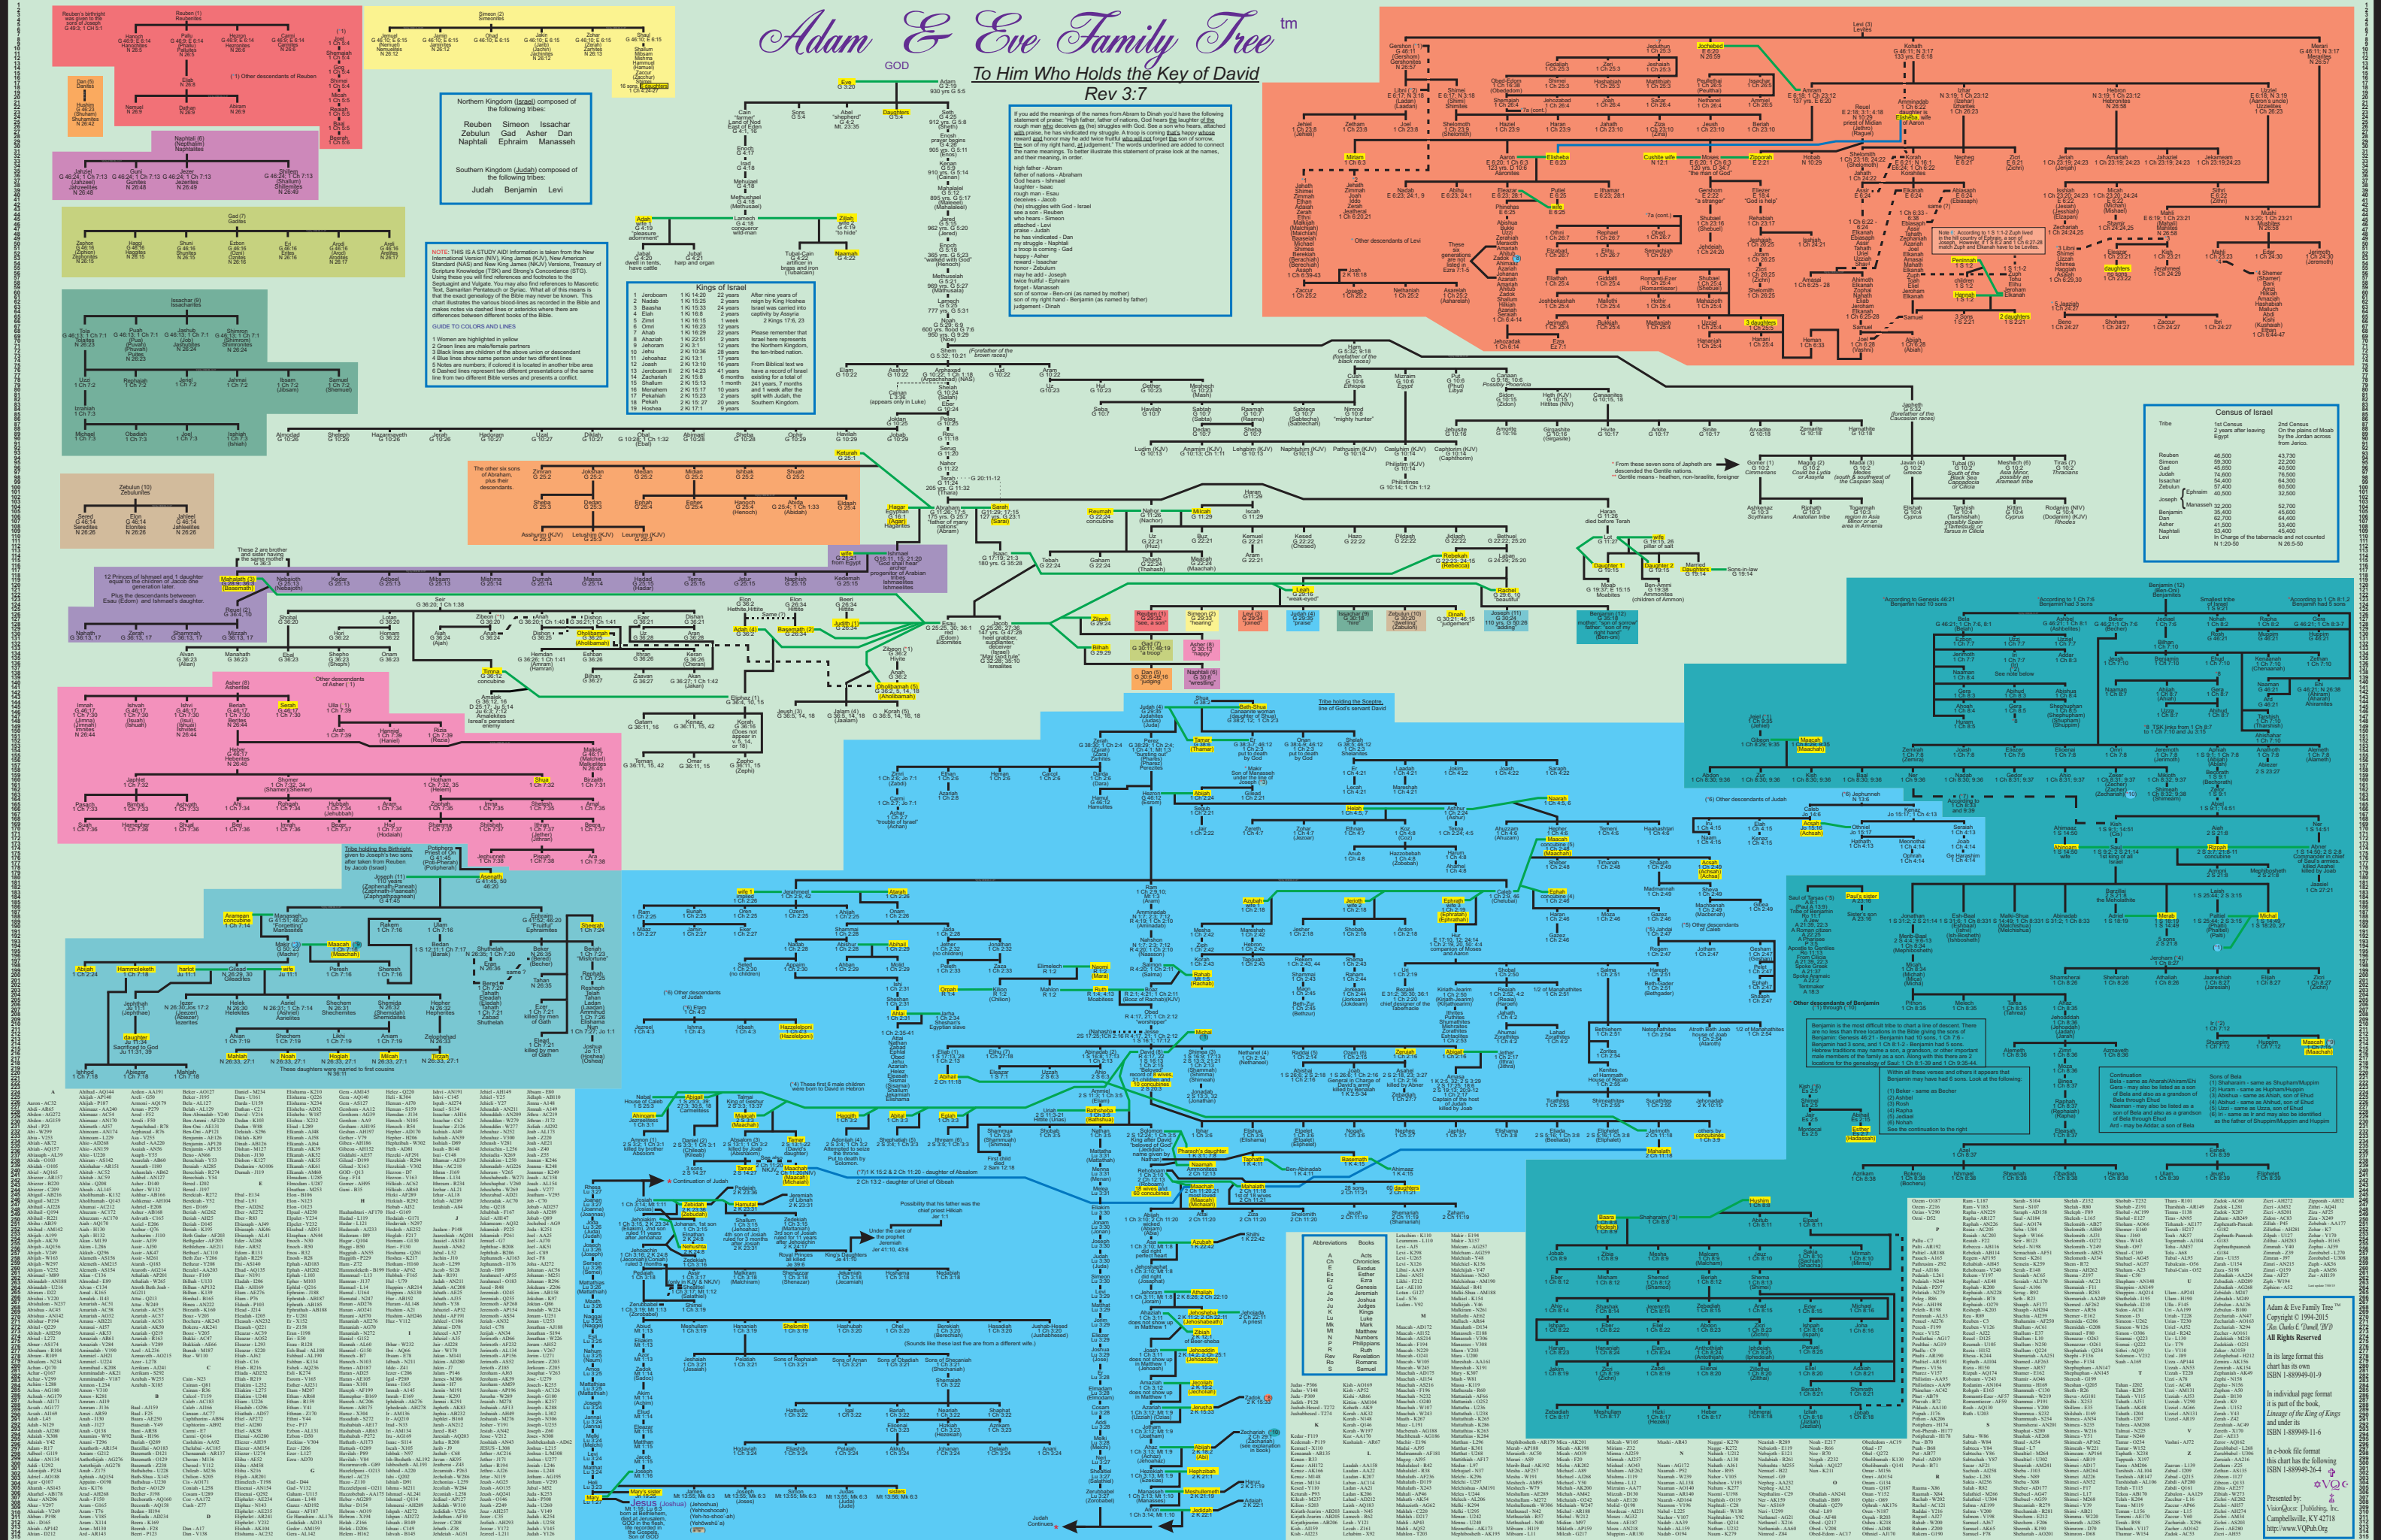

Adam & Eve Family Tree

To Him Who Holds the Key of David
Rev 3:7

1
2
3
4
5
6
7
8
9
10
11
12
13
14
15
16
17
18
19
20
21
22
23
24
25
26
27
28
29
30
31
32
33
34
35
36
37
38
39
40
41
42
43
44
45
46
47
48
49
50
51
52
53
54
55
56
57
58
59
60
61
62
63
64
65
66
67
68
69
70
71
72
73
74
75
76
77
78
79
80
81
82
83
84
85
86
87
88
89
90
91
92
93
94
95
96
97
98
99
100
101
102
103
104
105
106
107
108
109
110
111
112
113
114
115
116

AA
AB
AC
AD
AE
AF
AG
AH
AI
AJ
AK
AL
AM
AN
AO
AP
AQ
AR
AS